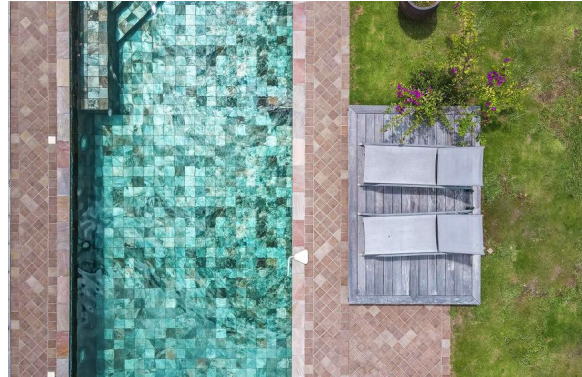

Villa Little Neivy - Martinique - Diamant

From 262.85 € / night - 4 bedroom(s) - 4 bathroom(s)

Galerie photos / Photo gallery

Votre location / Your rental

Superbe villa avec piscine de 12m de long, à 100m de la plage.

Cette grande villa se situe dans la commune du Diamant sur la côte Caraïbe de la Martinique, à seulement 100m de la Grande Anse du Diamant (il faut juste traverser la route)
Dotée de quatre chambres doubles climatisées et de quatre salles de bain elle peut accueillir jusqu'à 8 voyageurs. Son immense piscine et son grand jardin vous permettent de profiter pleinement de vos vacances au soleil !

Une grande cuisine ouverte et toute équipée et une pièce à vivre lumineuse avec salon cosy et TV, donnent sur la terrasse avec la grande piscine, salon et salle à manger extérieurs et la belle cuisine extérieure avec barbecue !
Un couloir dessert les 4 chambres climatisées. Une chambre avec lit King size (200*200) et salle de bain attenante. Deux chambres avec lits Queen size (180*200) et salles de bains attenante. Et une chambre avec lit double standard et salle de bain dans le couloir.

Superb villa with 12m long swimming pool, 100m from the beach.

This large villa is located in the commune of Le Diamant on the Caribbean coast of Martinique, only 100m from the Grande Anse du Diamant (you just have to cross the road).
It has four air-conditioned double rooms and four bathrooms and can accommodate up to 8 passengers. Its huge swimming pool and salt and its large garden will allow you to fully enjoy your vacations in the sun!