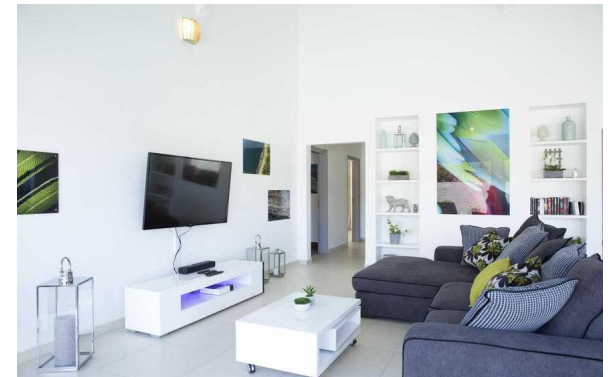

Villa Tulum - Guadeloupe - Saint-François

A partir de 212.85 € / nuit - 4 chambre(s) - 3 sdb

Galerie photos

Caractéristiques

🏠 170 m2 / 👥 8 voyageur(s) / 🛏️ 4 chambre(s) / 💧 3 sdb

Equipements

- | | | | |
|-----------------|-------------------|-----------------|-------------------|
| ■ Barbecue | 👉 Climatisation | ■ Coffre-fort | ■ Fer à repasser |
| 👉 Lave Vaiselle | 👉 Linge de maison | 👉 Lit bébé | 👉 Machine à laver |
| ■ Parking | 👉 Piscine | ■ Sèche cheveux | 👉 Sèche linge |
| 👉 TV | 👉 Wifi | ■ Jacuzzi | |