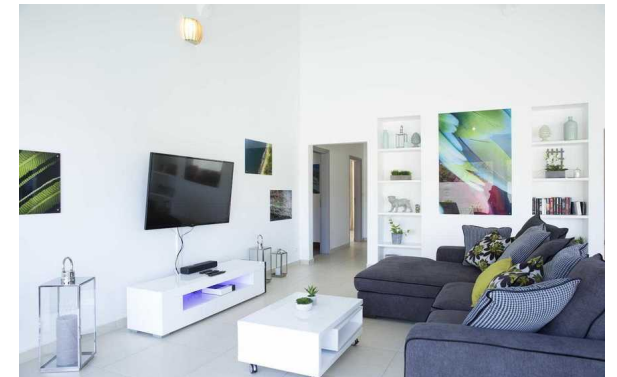

Villa Tulum - Guadeloupe - Saint-François

A partir de 262.85 € / nuit - 4 chambre(s) - 3 sdb

Galerie photos / Photo gallery

Votre location / Your rental

Caractéristiques / Features

🏠 170 m2 / 👥 8 voyageur(s) / 🛏️ 4 chambre(s) / 💧 3 sdb