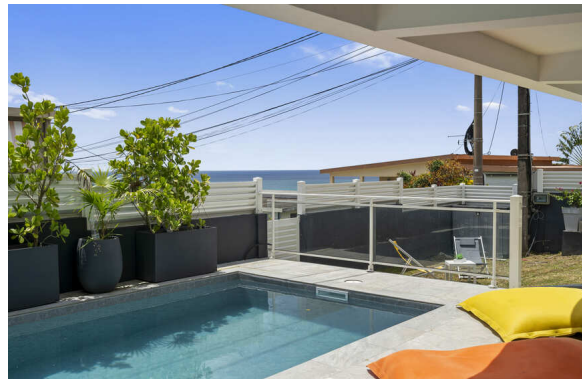

Villa Nayah - Martinique - Sainte-Luce

A partir de 150.0 € / nuit - 3 chambre(s) - 2 sdb

Galerie photos / Photo gallery

Votre location / Your rental

Profitez d'un séjour exceptionnel dans cette villa de Martinique !

_ Charme et confort au rendez-vous

- Villa spacieuse sur deux niveaux, idéale pour 6 personnes
- Située à Sainte-Luce, sur la côte sud Caraïbe, proche des plages paradisiaques
- Ambiance conviviale, à 5 minutes en voiture de la plage de Gros Raisin

_ Extérieur conçu pour la détente

- Grande piscine sécurisée (6x4 mètres) entourée de transats et poufs
- Espace jardin avec barbecue pour des repas en plein air
- Parking privé à l'intérieur (2-3 véhicules)

Réservez dès maintenant pour vivre un séjour inoubliable sous le soleil de la Martinique !

Caractéristiques / Features

🏠 150 m2 / 👥 6 voyageur(s) / 🛏️ 3 chambre(s) / 💧 2 sdb

Equipements / Equipment

| | | | |
|----------------------|----------------------|-----------------------------|------------------|
| ☀️ Aspirateur | 🍖 Barbecue | 🍖 Barbecue au charbon | 🍵 Bouilloire |
| ☕ Cafetière à filtre | 🌟 Chaises longues | 🌬️ Climatisation | 🌟 Congélateur |
| 🚿 Douche extérieure | 🚒 Détecteur de fumée | 🌟 Espace repas en plein air | 🧊 Fer à repasser |
| 🍪 Four | 🍞 Grille pain | 🌳 Jardin | 🧼 Lave Vaisselle |
| 🧺 Linge de maison | ☕ Machine expresso | 🧺 Machine à laver | 📺 Micro-ondes |
| 🌟 Mobilier extérieur | 🅑 Parking | 🅑 Parking gratuit sur place | 🏊 Piscine |
| 🧴 Serviette plage | 🧻 Serviettes | 💧 Sèche cheveux | 📺 TV |